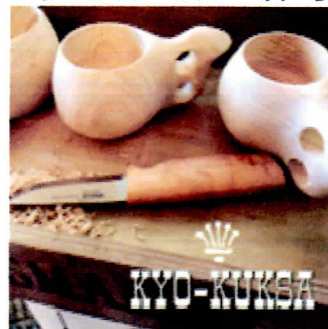

株式会社 スズキ建築設計事務所
『木の住まいを創る会』

5月13日(土)

AM10:00~

15:00

幸せを呼ぶ
木のマグカップ作り

6個限定

キット代が必要です

特価! 大放出!!
国産材、自然素材
カゴ 家具の販売!
香りや肌触りを直接手
に取り、お気に入りを
見つけてください。