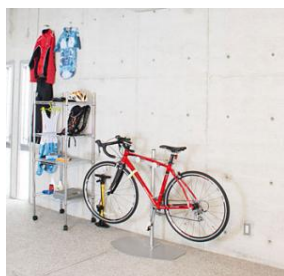

メーカー協賛

品質にこだわる、安心の国産メーカー田産工業所製

ご縁をいただきました方々への特別セール

限定20台・8月末まで

さらに、新築、リフォーム工事等OBのお客様には、
キーボードをスッキリ収納できる、PCラック(54cm)
パールホワイト、¥3,002(税込)相当を**プレゼント!**

【送料無料】
耐荷重 約20kg
サイズ 約540×220×82mm

インテリアとしても活躍 ロードバイクスタンド

自立しているので、ホイールやフレームに負担をかけません。
安定感抜群! すっきり収納! 組立ても簡単!

SP-RB1型

SP-RB2型

品名	TAKUBOロードバイクスタンド1型	TAKUBOロードバイクスタンド2型
規格	SP-RB1GS(グリントシルバー) SP-RB1MS(ミドルシルバー)	SP-RB2GS(グリントシルバー) SP-RB2MS(ミドルシルバー)
サイズ	W780×D440×H1014mm	W780×D440×H2014mm
価格	24,800円/台(税込 26,784円)	29,800円/台(税込 32,184円)