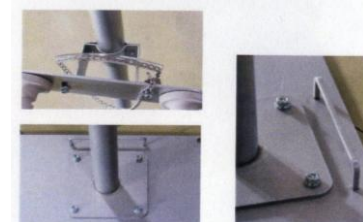

メーカー協賛

品質にこだわる、安心の国産メーカー田産工業所製

ご縁をいただきました方々への特別セール

限定20台・8月末まで

さらに、新築、リフォーム工事等OBのお客様には、
キーボードをスッキリ収納できる、PCラック(54cm)
パールホワイト、¥3,002(税込)相当を**プレゼント!**

【送料無料】
耐荷重 約20kg
サイズ 約540×220×82mm

インテリアとしても活躍 ロードバイクスタンド

自立しているので、ホイールやフレームに負担をかけません。
安定感抜群! すっきり収納! 組立ても簡単!

品名	TAKUBOロードバイクスタンド1型	TAKUBOロードバイクスタンド2型
規格	SP-RB1GS(グリントシルバー) SP-RB1MS(ミドルシルバー)	SP-RB2GS(グリントシルバー) SP-RB2MS(ミドルシルバー)
サイズ	W780×D440×H1014mm	W780×D440×H2014mm
価格	24,800円/台(税込 26,784円)	29,800円/台(税込 32,184円)

※スタンドのみの販売です。室内ディスプレイ用として、お使い下さい。

メーカーより直送のため、配送費は別途になります。(北海道、沖縄、離島はお送りできません)

お問い合わせ

●地球に…▲環境に…■人に優しいナチュラル思想の住まいづくり

〒277-0884 千葉県柏市みどり台5-2-8

株式会社スズキ建築設計事務所

Phone:04-7132-2041 Fax:04-7132-2042

●会のHP <http://www.woodhome.jp/>

●事務所のHP <http://suzuki-naturaldesign.com/>

●e-mail info@suzuki-naturaldesign.com

SUZUKI
natural design

ロードバイク空間のご提案

- ●木の空間は、より一層際立ちます。
- ●木製収納棚をつければ、ヘルメットや工具入れもおしゃれに収納。
- ●出かけやすい間取りにリノベーション。
- ●メンテナンスを楽しめるスペース作り。
- ●照明を変えて雰囲気を楽しみたい。

暮らす人のライフスタイルに合わせた、
空間づくり等いつでもご相談ください。

SUZUKI
natural design

日本製

Made in Japan

きらめく
スタンダード
カラー

深みのある
ハンサム
カラー

返品不可 代引不可 地域運賃